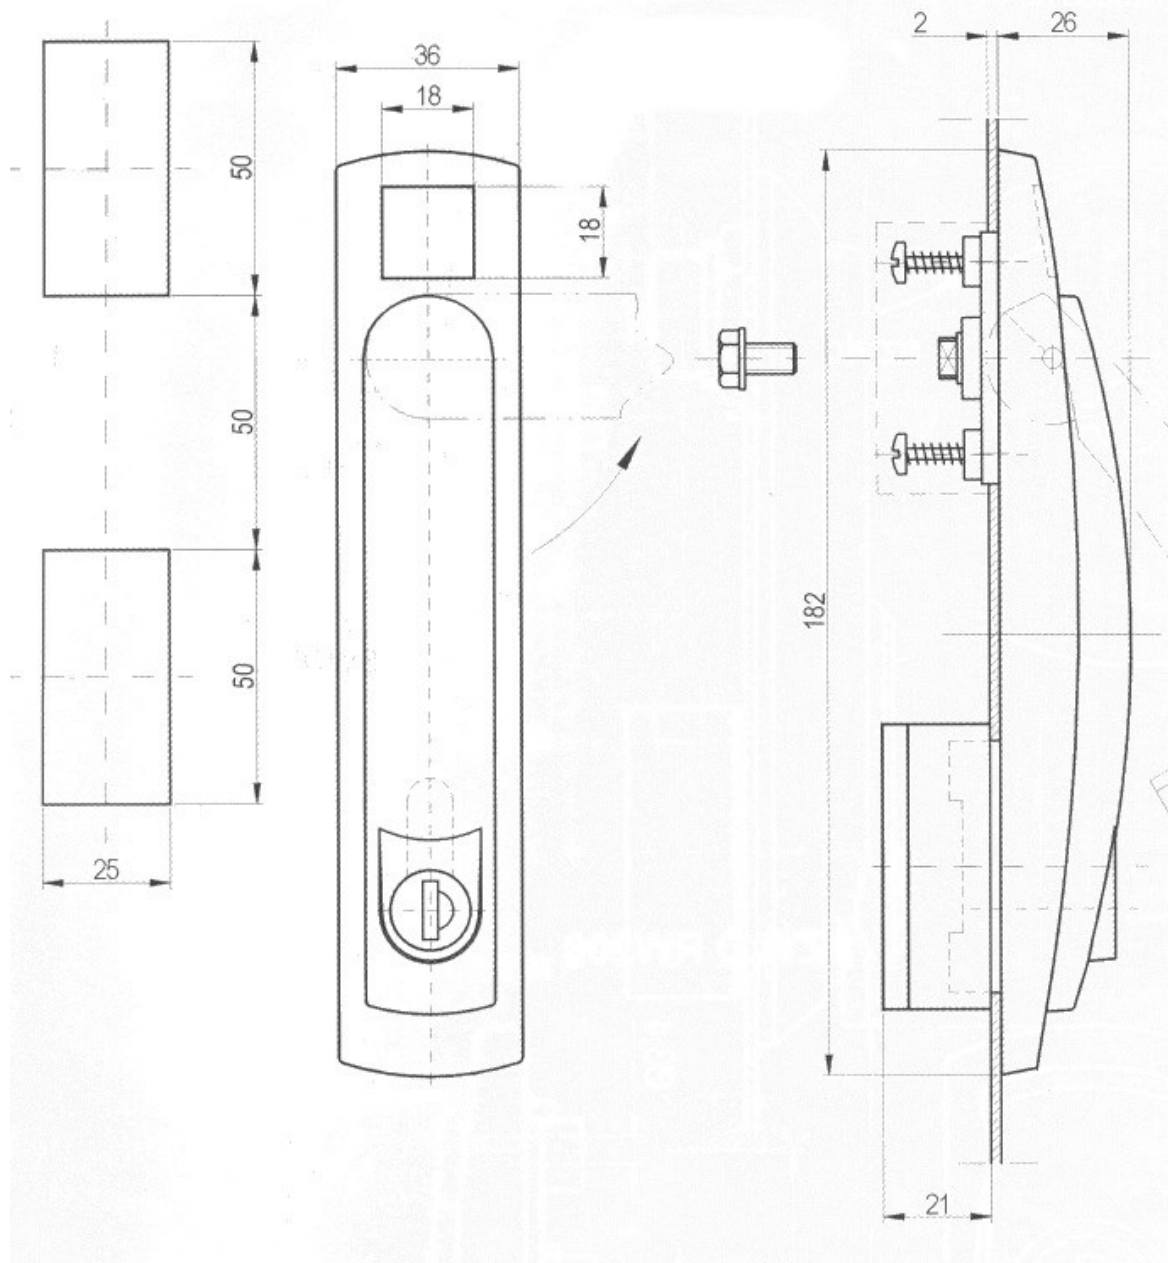

Kat.č. 03.076

Montážní otvory

**Materiál :** PA, RAL 9005/černáPříklad objednávky zámku černé barvy : **zámek 03.076/9005**